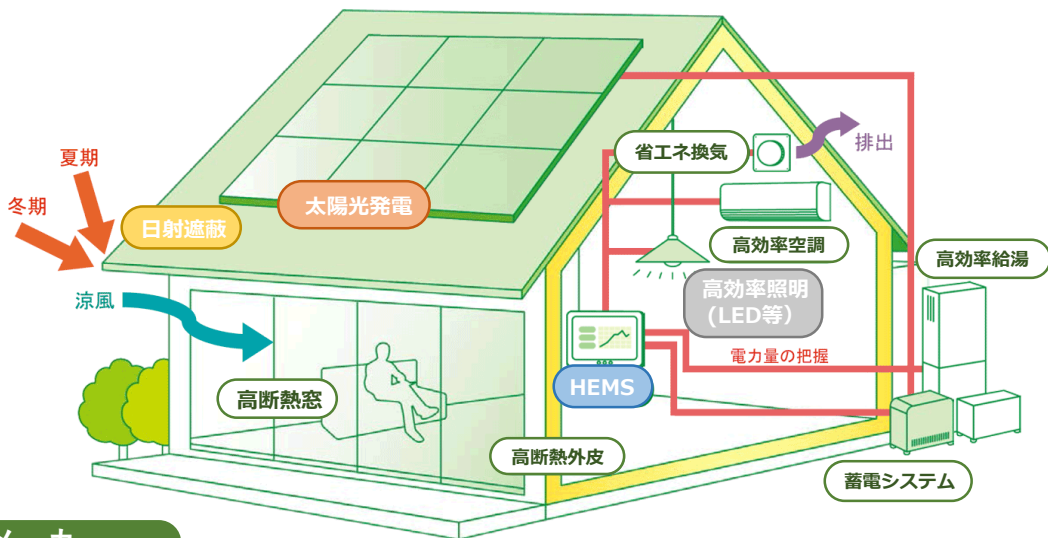

日時

2018年 11月 8日 (木) 11:00 - 19:00

会場

メッセウィング・みえ

三重県津市北河路町19番地1 TEL:059-223-4655

特典

- *事前に図面をお預かりした場合、当日までに無料で外皮計算いたします。
(平面図・立面図・矩計図・ヒアリングシートを準備し、担当営業にご連絡ください。
10月24日迄にお預かりした分に限り当日お渡しとさせていただきます。)
- *当日に図面を持参の場合、打合せの上、ZEH仕様のご提案をさせていただきます。
(平面図・立面図・矩計図・ヒアリングシートをご準備ください。)